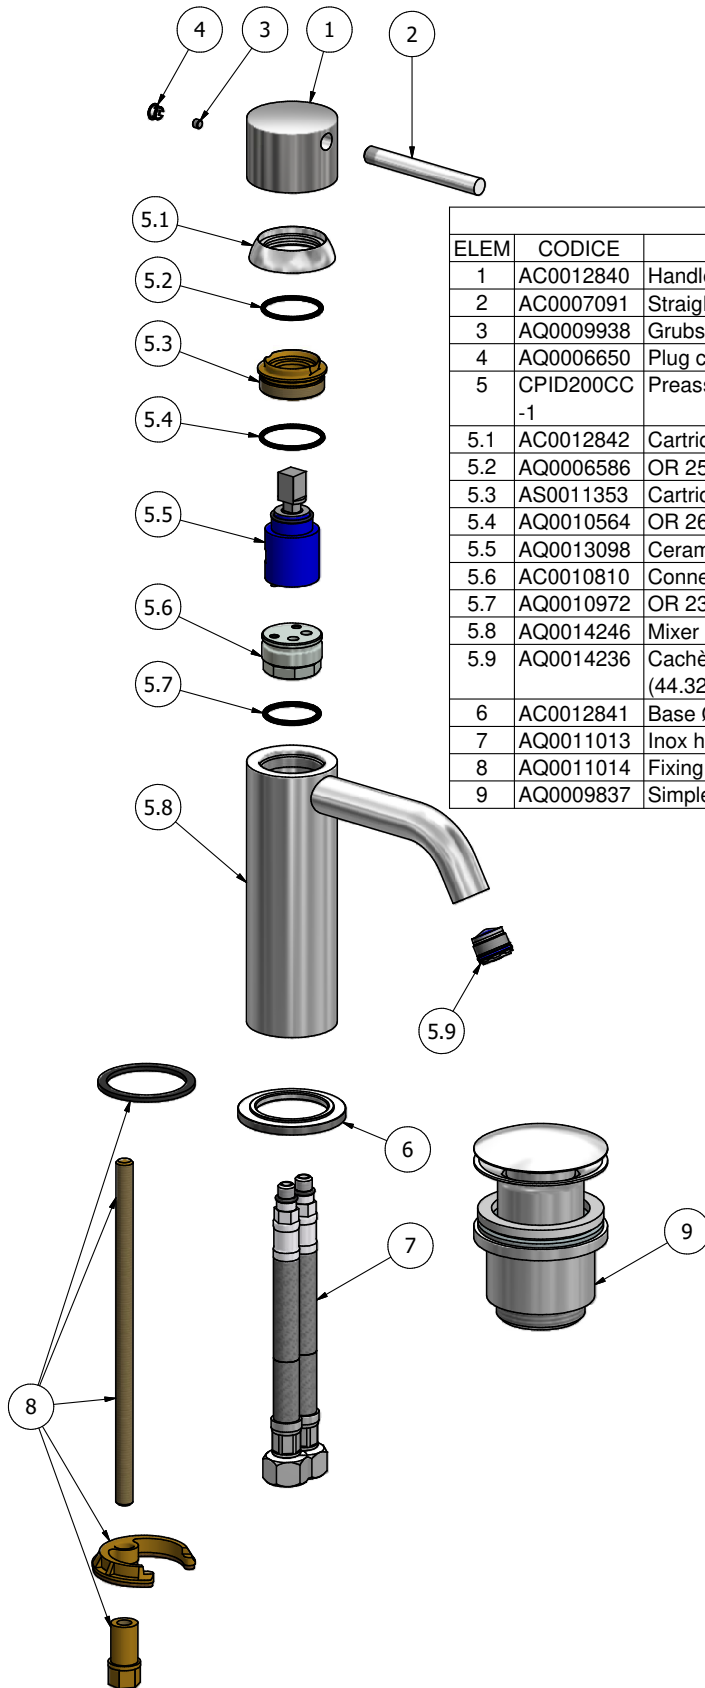

# IB RUBINETTI

Elenco parti			
ELEM	CODICE	NUMERO DI MAGAZZINO	QT
1	AC0012840	Handle Ø42 H30 knurled	1
2	AC0007091	Straight rod Ø8 L67	1
3	AQ0009938	Grubscrew M4x3 flat point	1
4	AQ0006650	Plug cover Ø7	1
5	CPID200CC -1	Preassembled basin mixer	1
5.1	AC0012842	Cartridge fixing nut chromed cover	1
5.2	AQ0006586	OR 25.12x1.78 NBR 70 SH	1
5.3	AS0011353	Cartridge fixing nut M30x1 H14.35	1
5.4	AQ0010564	OR 26.7x1.78 NBR 70 SH	1
5.5	AQ0013098	Ceramic cartridge Ø25 9x9 (K25 OP S)	1
5.6	AC0010810	Connection piece Ø27X18	1
5.7	AQ0010972	OR 23x2 NBR 70 SH	1
5.8	AQ0014246	Mixer body Ø42 H129	1
5.9	AQ0014236	Cachè perlator M16,5 x 1 coin slot (44.3230.450)	1
6	AC0012841	Base Ø5 H5 knurled	1
7	AQ0011013	Inox hose G3/8" F M8x1 L400	2
8	AQ0011014	Fixing set	1
9	AQ0009837	Simple rapid waste 1"1/4	1