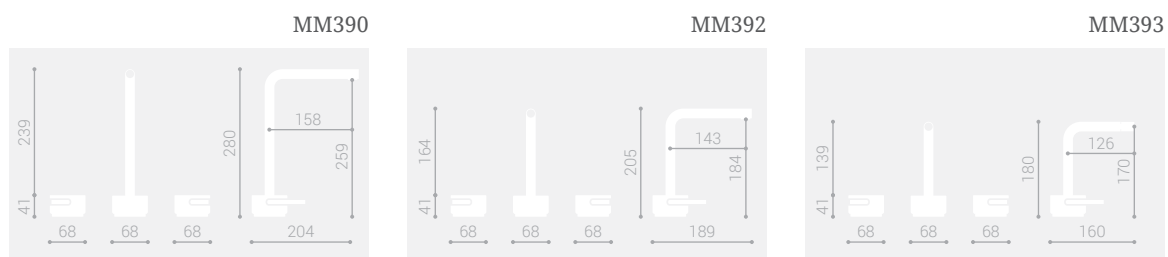

MR 390

MR 392 Lavabo tre fori / Three hole washbasin

MR 393 Bidet tre fori / Three hole bidet

MM 390 Lavabo tre fori / Three hole washbasin

MM 392 Lavabo tre fori / Three hole washbasin

MR209

MM209

**MARMO**  
 porta nel bagno  
 l'eleganza di un  
 materiale senza tempo  
 in una forma  
 iconica.