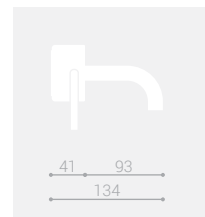

# MARMO può essere realizzato su misura.

MR 206 Lavabo a parete / Wall mounted washbasin

MR206

MR207

MR208

MARMO  
 è l'incontro  
 perfetto tra  
 natura,  
 tecnologia e  
 saper fare.

*MARMO is the perfect mix between nature, technology and know-how.*