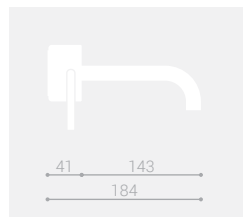

# MARMO può essere realizzato su misura.

MR 206 Lavabo a parete / Wall mounted washbasin

MR206

MR207

MR208

MARMO  
 è l'incontro  
 perfetto tra  
 natura,  
 tecnologia e  
 saper fare.

*MARMO is the perfect mix between nature, technology and know-how.*