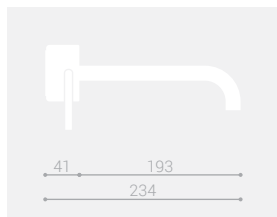

# MARMO può essere realizzato su misura.

MR 206 Lavabo a parete / Wall mounted washbasin

MR206

MR207

MR208

MARMO  
 è l'incontro  
 perfetto tra  
 natura,  
 tecnologia e  
 saper fare.

*MARMO is the perfect mix between nature, technology and know-how.*