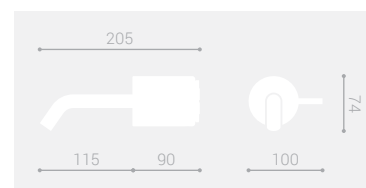

MR 390

MR 392 Lavabo tre fori / Three hole washbasin

MR 393 Bidet tre fori / Three hole bidet

MM 390 Lavabo tre fori / Three hole washbasin

MM 392 Lavabo tre fori / Three hole washbasin

MR209

MM209

**MARMO**  
 porta nel bagno  
 l'eleganza di un  
 materiale senza tempo  
 in una forma  
 iconica.