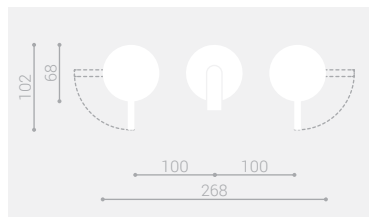

# MARMO può essere realizzato su misura.

MR 206 Lavabo a parete / Wall mounted washbasin

MR206

MR207

MR208

MARMO  
 è l'incontro  
 perfetto tra  
 natura,  
 tecnologia e  
 saper fare.

*MARMO is the perfect mix between nature, technology and know-how.*