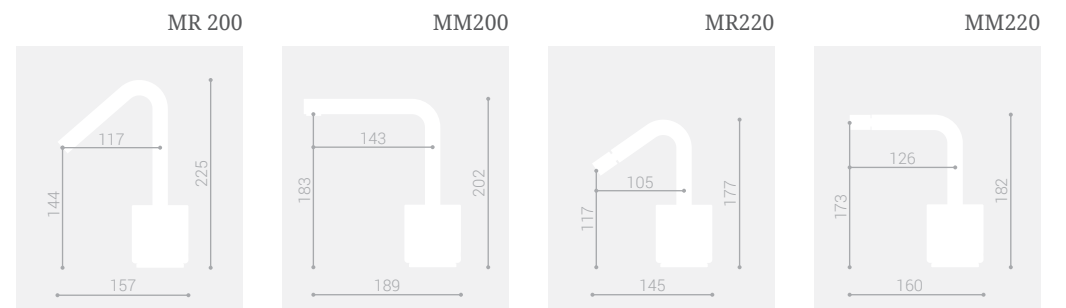

MR 220 Miscelatore bidet / Bidet mixer

Finiture in bianco Carrara e nero Marquina.
Available in two finishes, white Carrara and black Marquina.