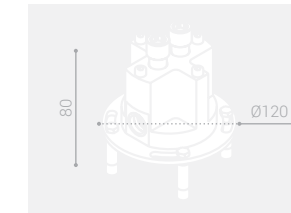

MR398

MR399

KMR039XXXN\_1

E' escluso dalla confezione il set di fissaggio  
 addizionale del bordo vasca 399 per  
 l'installazione ad incasso a terra.  
*Free standing bath mixer (floor mounted)*  
*MR399 does not include the recessed floor*  
*fixing system.*