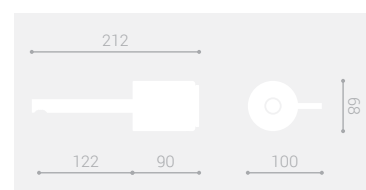

MR 390

MR 392 Lavabo tre fori / Three hole washbasin

MR 393 Bidet tre fori / Three hole bidet

MM 390 Lavabo tre fori / Three hole washbasin

MM 392 Lavabo tre fori / Three hole washbasin

MR209

MM209

**MARMO**  
 porta nel bagno  
 l'eleganza di un  
 materiale senza tempo  
 in una forma  
 iconica.