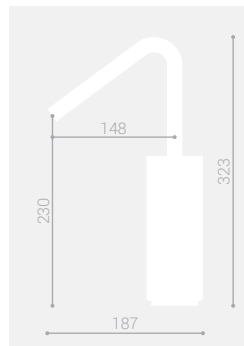

MM 200 Miscelatore lavabo / Washbasin mixer

MR 202 Miscelatore lavabo alto / Tall washbasin mixer

MM202

MR202

Ogni marmo  
è unico. Non esistono  
due MARMO  
uguali.

*Each MARMO is unique. Neither two can be the same*