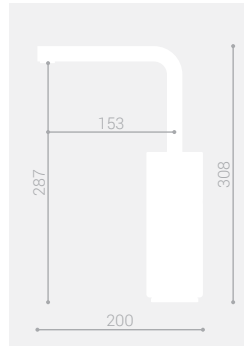

MR202

Ogni marmo
è unico. Non esistono
due MARMO
uguali.

Each MARMO is unique. Neither two can be the same