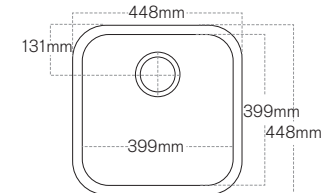

**PURE CORIAN® 965**

**PURE CORIAN® 970**

**PURE CORIAN® 966**

**PURE CORIAN® 804**

VENARO WHITE | EOS PWB304