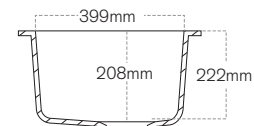

**PURE CORIAN® 965**

**PURE CORIAN® 970**

**PURE CORIAN® 966**

**PURE CORIAN® 804**

VENARO WHITE | EOS PWB304